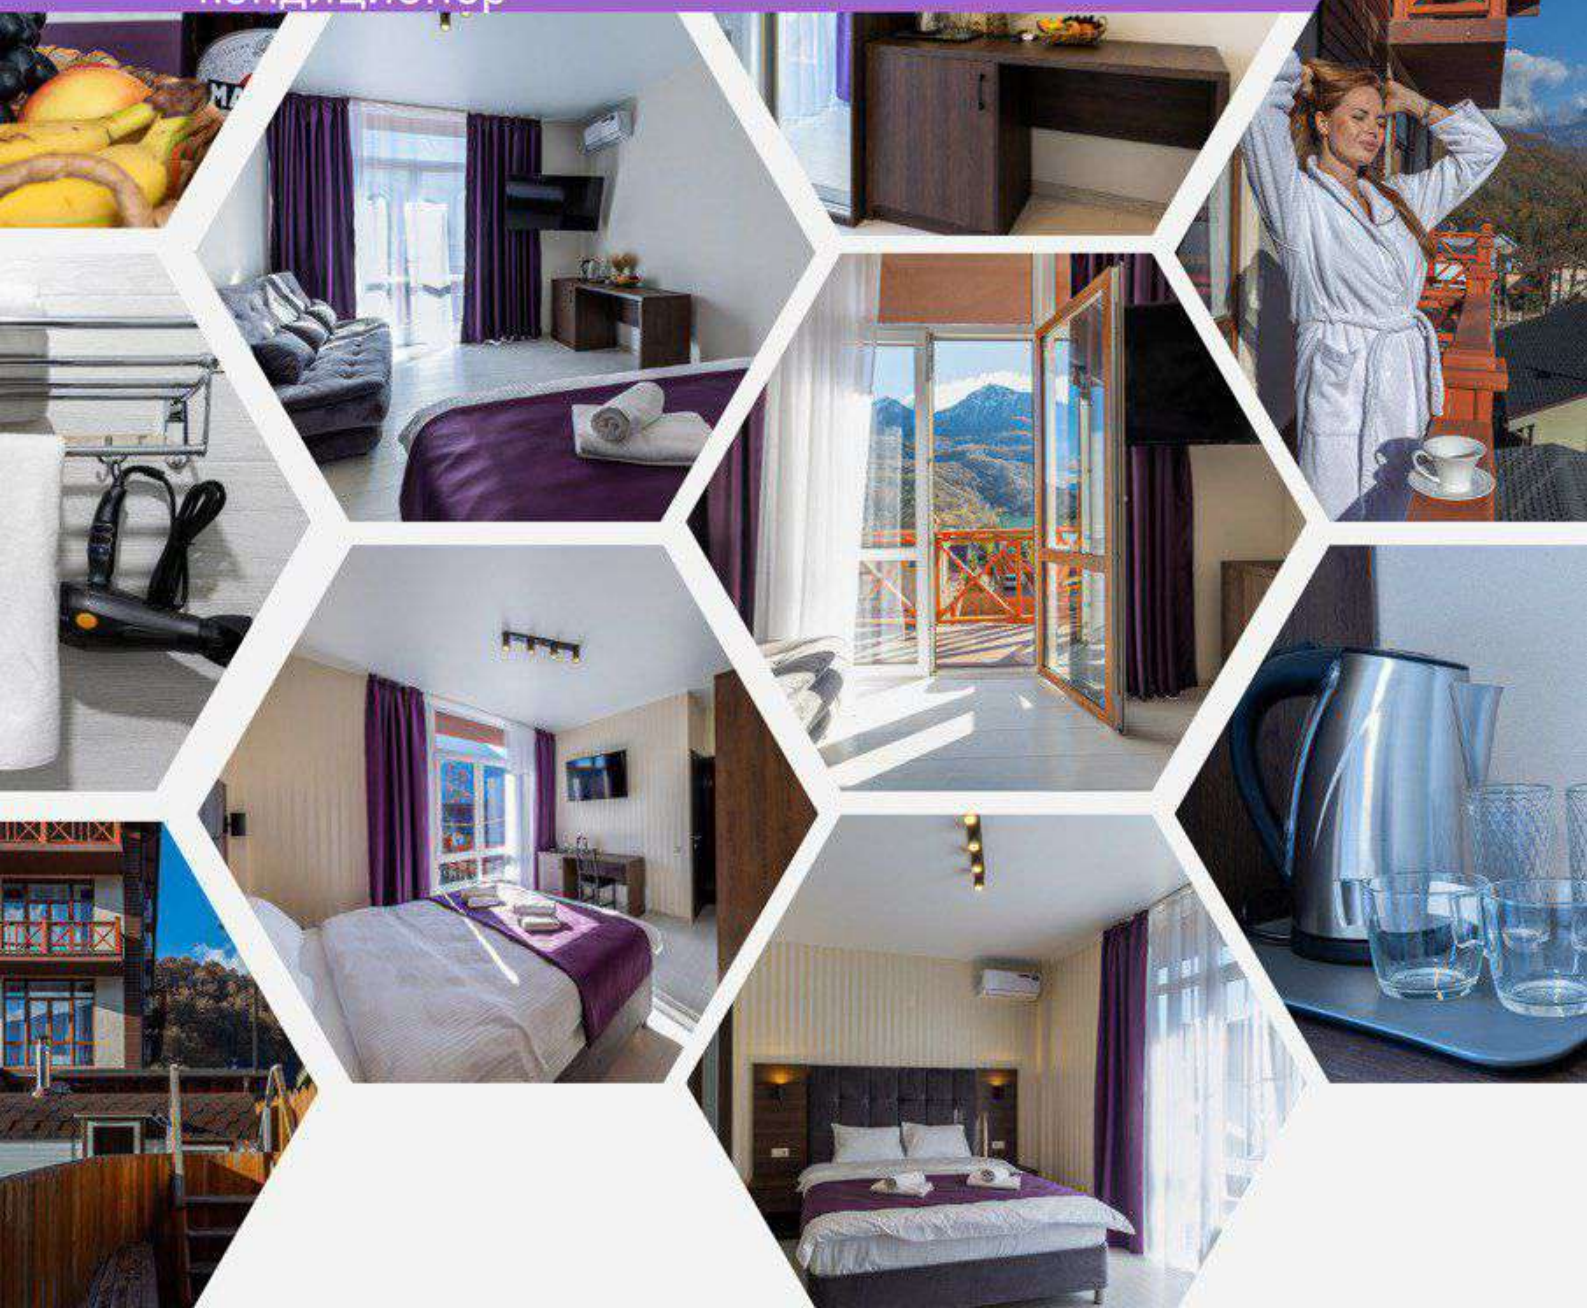

Панорамные окна, вид на горы, балкон

Кухня полностью укомплектованная

Обеденная зона

Просторный зал для занятий (фитнес, йога, духовные практики)

НОМЕРНОЙ ФОНД

24 номера (двуспальные кровати/диван/двухъярусная кровать):

Стандартные с/без балкона (2 человека)

Панорамные с/без балкона (2-4 человека)

Семейные номера (до 6 человек)

Ортопедический матрас, текстиль премиум качества

Оснащение: душ, банные принадлежности,
холодильник, чайник, кофе, чай, фен,
телевизор,
кондиционер