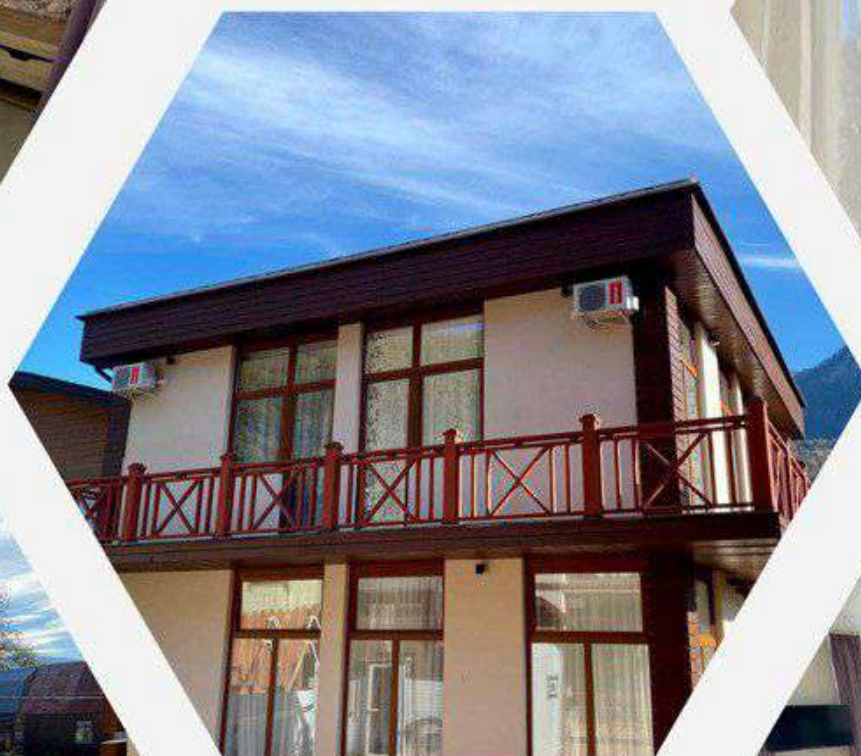

ДОМ

3 спальни (двуспальные кровати king-size)

Ортопедический матрас, текстиль премиум качества

Панорамные окна, вид на горы, балкон

Кухня полностью укомплектованная

Обеденная зона

Просторный зал для занятий (фитнес, йога, духовные практики)